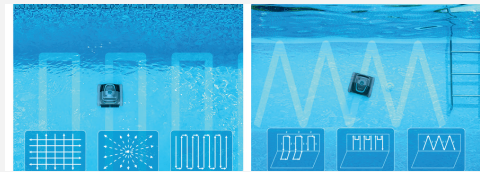

### **Une vision révolutionnaire pour un nettoyage ciblé.**

Le Wybot S2 Vision est équipé d'une caméra, lui permettant de repérer les feuilles et débris dans votre piscine. Grâce à cette technologie innovante, il se dirige directement vers les zones à nettoyer, assurant une efficacité maximale et un gain de temps précieux.

### **Une adaptabilité unique pour un nettoyage sur mesure.**

Avec 8 programmes de nettoyage, le Wybot S2 Vision s'adapte parfaitement à tous vos besoins. 4 modes sont directement accessibles depuis le robot, . Fond, parois, ligne d'eau ou chasse à la saleté : chaque programme est conçu pour offrir une efficacité maximale, quel que soit le type de piscine.

# Pour quel type de piscine ?

Le Wybot S2 Vision s'adapte à tous les revêtements: carrelage, liner, béton, ou coque, pour un nettoyage parfait.

Le Wybot S2 Vision propose 4 programmes de nettoyage : fond, parois, fond + parois, sélectionnables ou chasse à la saleté d'un simple bouton sur le robot. pour un entretien adapté à vos besoins.

Le Wybot S2 Vision s'adapte à toutes les formes de piscines rectangulaire, ronde, ovale ou forme libre, pour un nettoyage efficace partout.

Connecté avec l'application Wybot, l'utilisateur accède à des chemins de déplacement spécifiques pour le sol (3 motifs) et pour les murs (3 motifs).