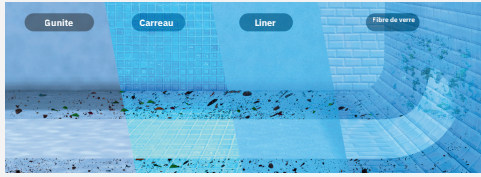

Pour quel type de piscine ?

Le Wybot S2 Vision s'adapte à tous les revêtements: carrelage, liner, béton, ou coque, pour un nettoyage parfait.